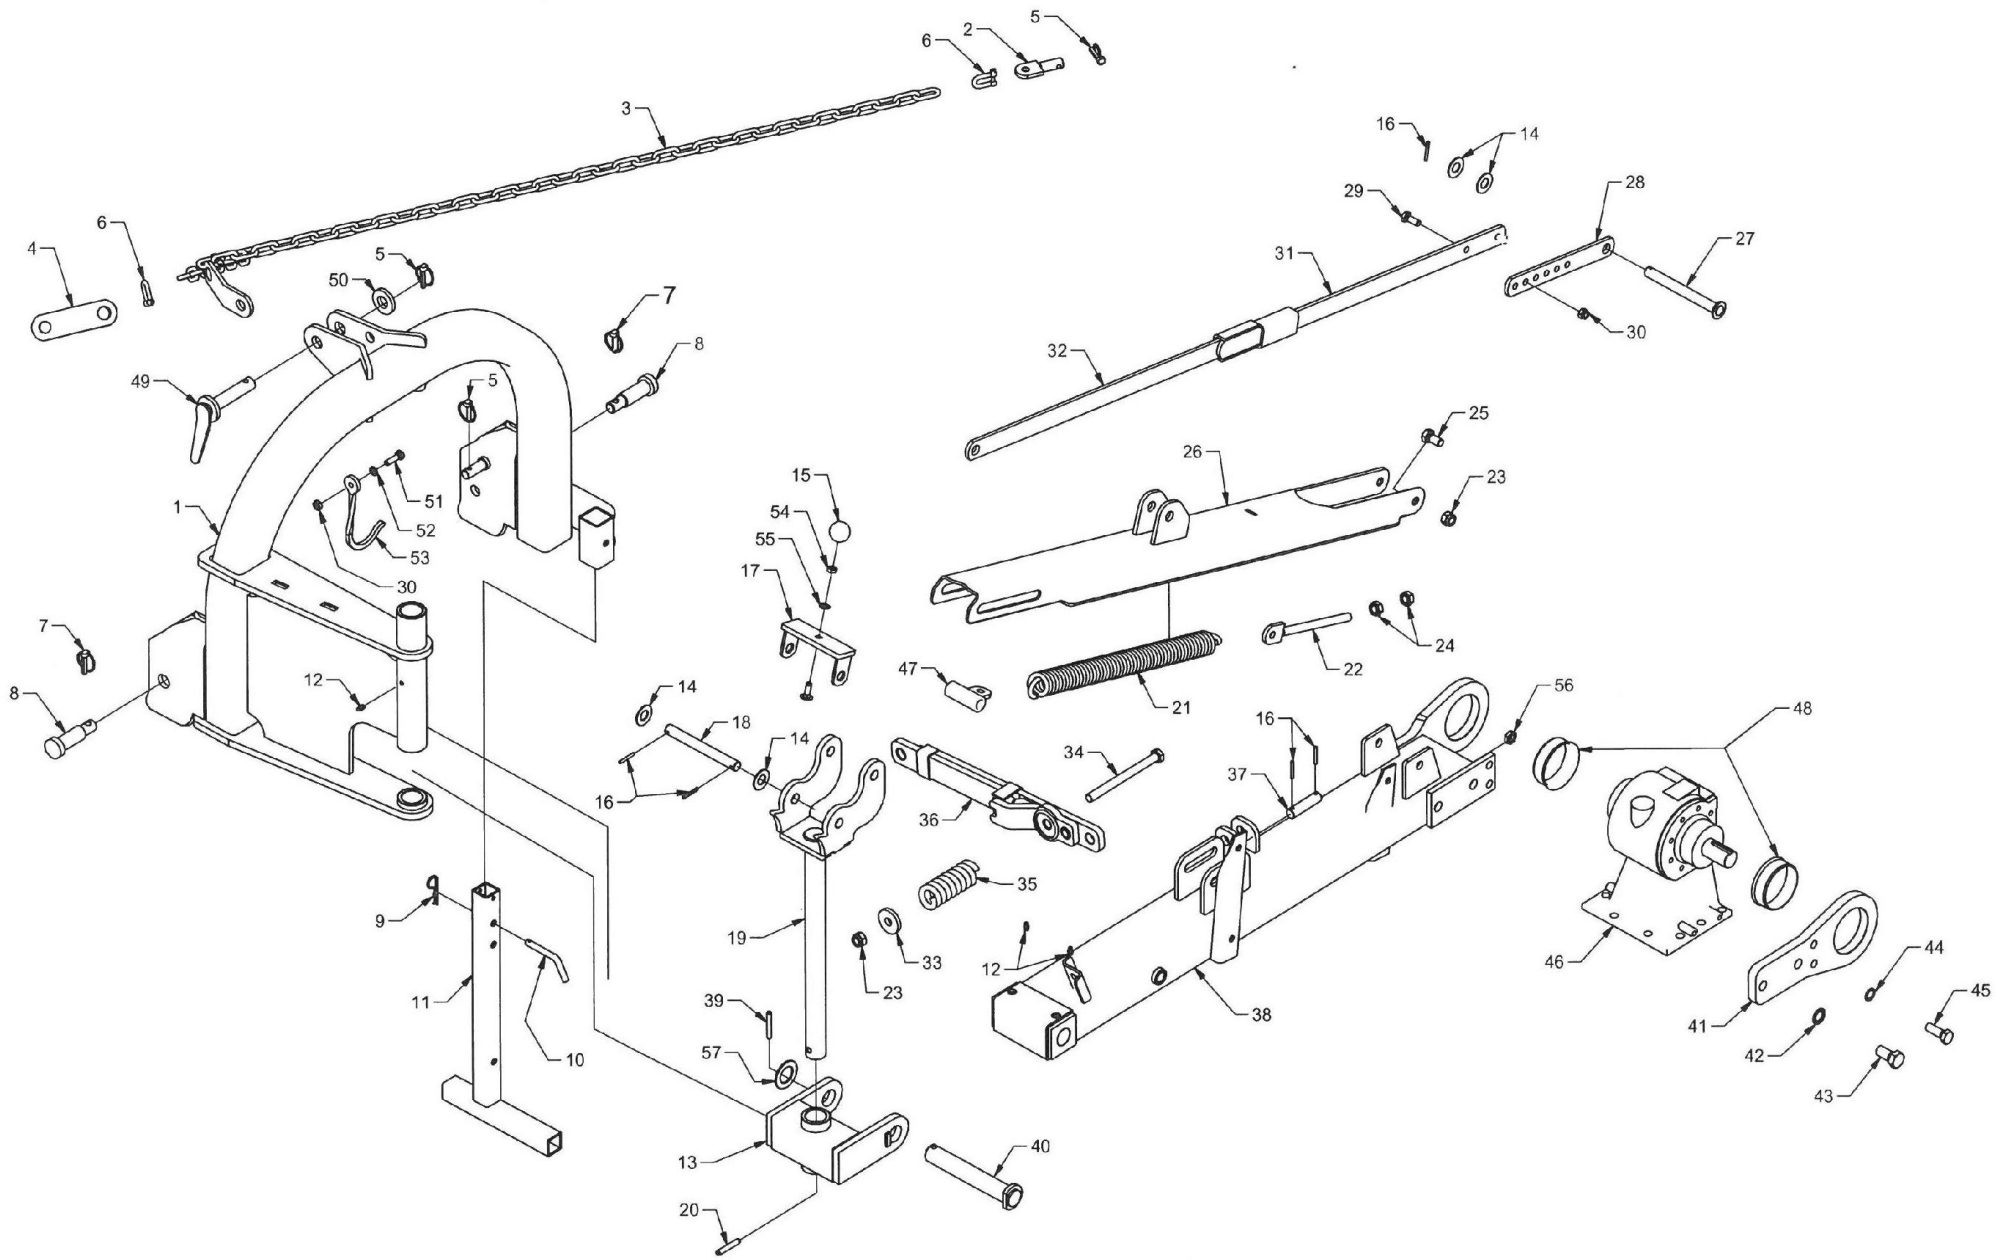

Nr. No. Nr. No.	Vare nr. Part No. Teil Nr. No.de pièce	Antal Quantity Anzahl Nombre	Beskrivelse	Description	Bezeichnung	Désignation	Bemærkninger Remarks Bemerkung Remarques
1	57405	1	Trepunktsophæng	Three-point lift	Dreipunkt-Anbau	Attelage trois points	
2	57002	1	Bolt	Bolt	Bolzen	Boulon	
3	57303	1	Kæde	Chain	Kette	Chainette	
4	57004	2	Beslag	Fitting	Beschlag	Garniture	
5	1210080	3	Sikringssplit	Safety pin	Sicherungssplint	Goupille de surete	8,0mm.
6	57001	2	Sjækkel	Assembly joint	Sammelglied	Jointure d'ajustage	5/16" FZB
7	1210100	2	Sikringssplit	Safety pin	Sicherungssplint	Goupille de surete	10mm.
8	57307	2	Træktap	Towning pin	Ziehzapfen	Broche de traction	
9	1220035	1	Hårnålesplit	Cotter	Splint	Goupille	3,5mm.
10	15558	1	Bolt	Bolt	Bolzen	Boulon	
11	57406	1	Støtteben	Support	Stützbein	Stabilisateur	
12	881500240	3	Smørenippel	Lubricator nipple	Schmiernippel	Graisneur	M8x1,25mm.
13	57007	1	Forbindelsesramme	Connecting frame	Verbindungsrahmen	Chassis de liaison	
14	740600045	4	Skive Washer	Scheibe	Rondelle		42x21x2,0mm.FZB
15	41452	1	Håndtag	Handle	Hebel	Manche à pommeau	M10xø40mm.
16	741190105	5	Spændstift	Special pin	Spannstift	Goupille mecanindus	5x40mm.
17	57008	1	Lås	Lock	Schloss	Serrure	
18	57009	1	Aksel	Shaft	Welle	Arbre	
19	57316	1	Ophængsgaffel	Suspension fork	Aufhängegabel	Fourche de suspension	
20	741190295	1	Spændstift	Special pin	Spannstift	Goupille mecanindus	10x60mm.
21	57011	1	Trækfjeder	Tension spring	Zugfeder	Ressort de traction	
22	57012	1	Øjebolt	Eye bolt	Augenbolzen	Boulon à oeil	M12 FZB
23	740420016	2	Låsemøtrik	Lock nut	Gegenmutter	Ecrou de freinage	M16 FZB
24	740390016	2	Møtrik	Nut	Mutter	Ecrou	M16 FZB
25	740210540	2	Bolt	Bolt	Bolzen	Boulon	M16x30 FZB
26	57315	1	Aflaster	Unloading device	Entlastungsvorrichtung	Déchargeur	
27	57014	1	Aksel	Shaft	Welle	Arbre	
28	57312	2	Stabilisator	Stabilizer	Stabilisator	Stabilisateur	
29	740210405	4	Bolt	Bolt	Bolzen	Boulon	M12x30 FZB
30	740420012	5	Låsemøtrik	Lock nut	Gegenmutter	Ecrou de freinage	M12