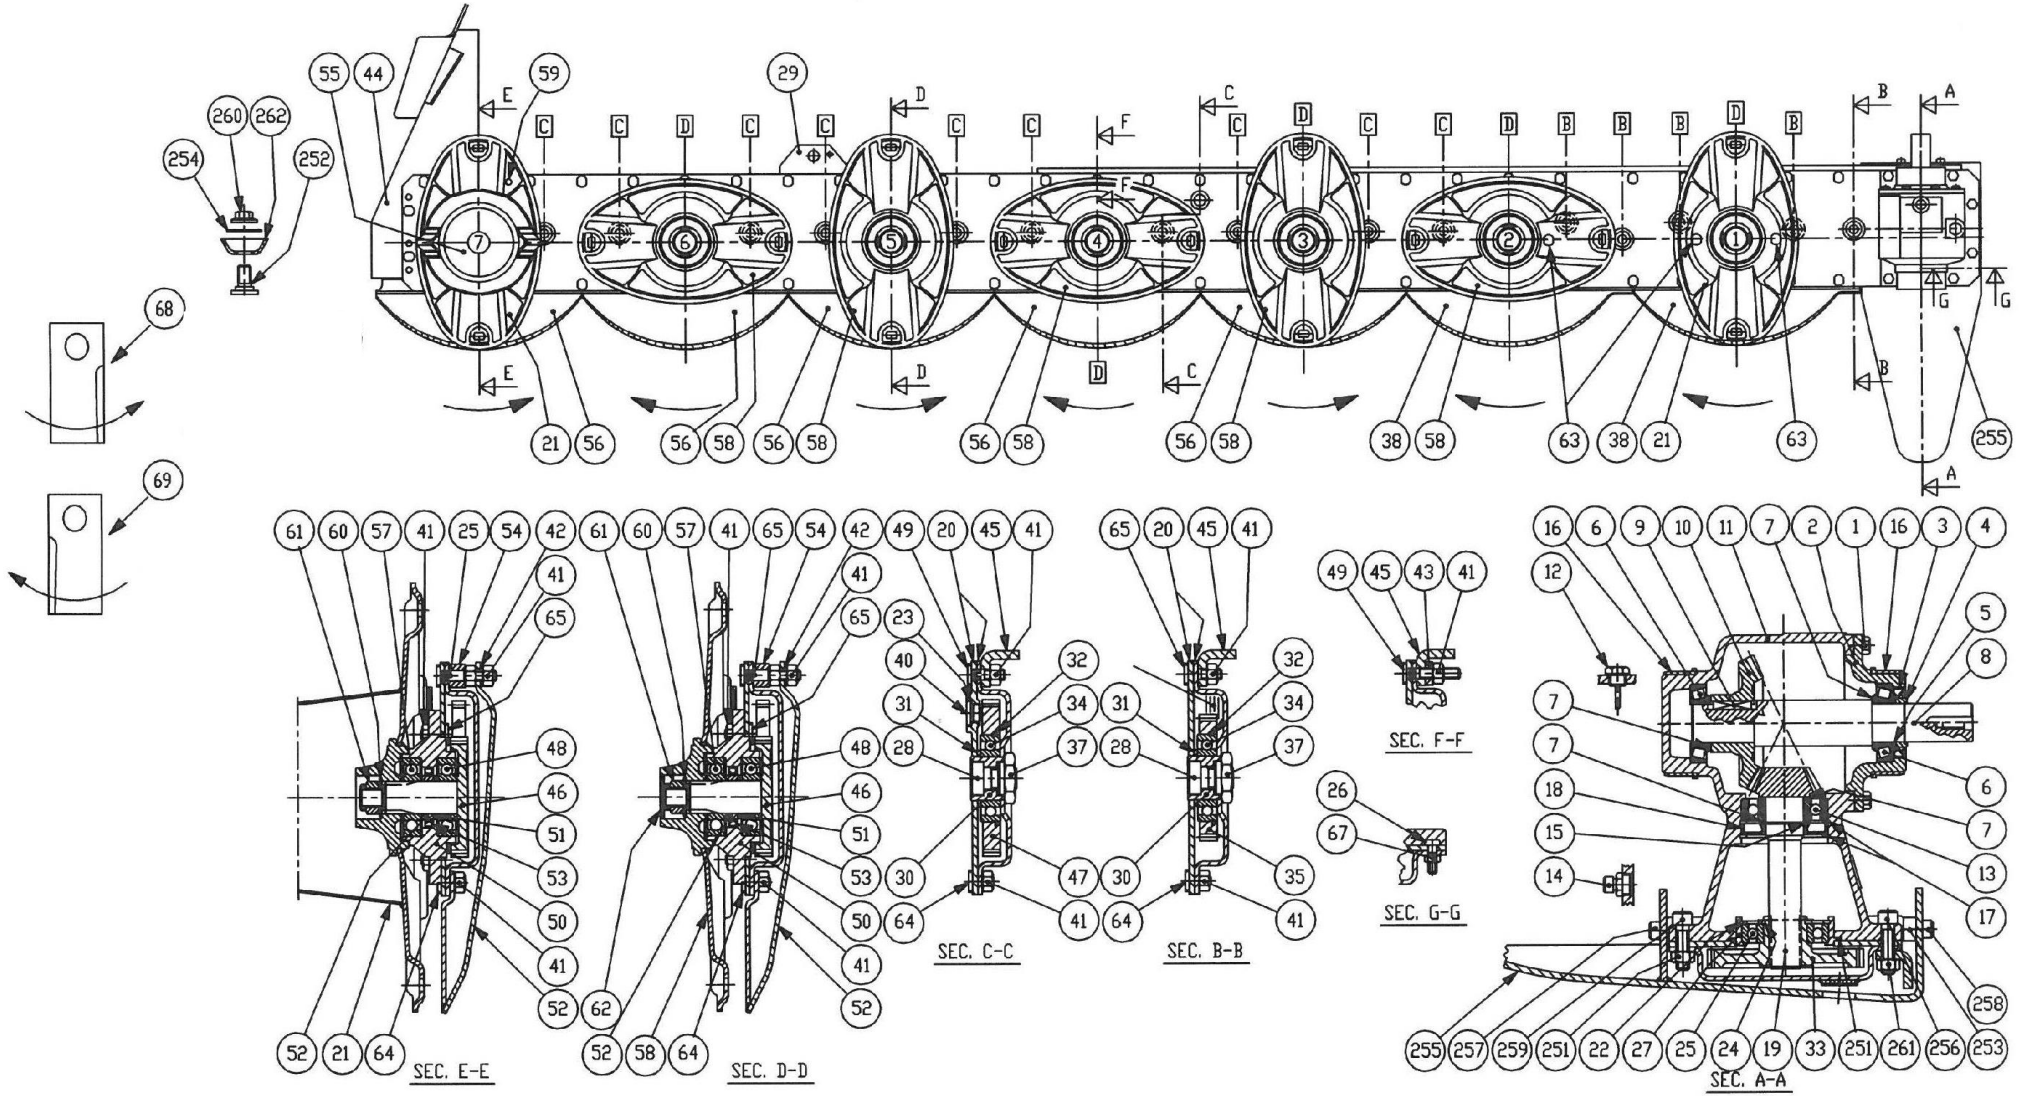

Nr. No. Nr. No.	Vare nr. Part No. Teil Nr. No.de pièce	Antal Quantity Anzahl Nombre	Beskrivelse	Description	Bezeichnung	Désignation	Bemærkninger Remarks Bemerkung Remarques
40	57115	2	Prop	Plug	Stopsel	Bouchon	3/8"
41	740420010	119	Låsemøtrik	Lock nut	Gegenmutter	Ecrou de freinage	M10
42	57081	7	Passkive	Washer	Passscheibe	Rondelle	10 mm
43	57082	4	Afstandsplade	Spacer	Abstands Plate	Entretoise	
44	57120	1	Ankerplade	Anchor plate	Ankerplatte	Contreplaque	
45	57145	1	Forstærkning,bag	Geinforcement,rear	Verstärkerung,hintere	Renfort arrière	
46	57132	7	Tandhjul m/aksel	Sprocket wheel w/shaft	Zahnrad m/Welle	Pignon à chaîne	Z 34 M3
47	57135	10	Tandhjul	Sprocket wheel	Zahnrad	Pignon à chaîne	Z 45 M3
48	11630624	7	Kugleleje	Ball bearing	Kugellager	Roulement à billes	6306 2Z / C3 KBC
49	57087	7	Bolt	Bolt	Bolzen	Boulon	M10x52 FZB
50	57133	7	Lejehus	Bearing housing	Lagergehäuse	Boîte de roulement	
51	57089	7	O-ring	O-ring	O-ring	O-anneau	
52	57131	7	Bøsning	Bush	Buchse	Douille	
53	57091	7	Pakdåse	Seal box	Stopfbuchse	Presse étoupe	40x56x8mm.
54	57092	3	Afstandsplade	Spacer	Abstands Plate	Entretoise	
55	57093	1	Beskyttelseshætte	Protection hood	Schutzkappe	Capuchon protecteur	
56	57094	5	Stenbeskytter	Stone protection	Steinschutz	Protection de pierre	
57	11630623	7	Kugleleje	Ball bearing	Kugellager	Roulement à billes	6306 2RS / C3 KBC
58	57121	5	Skive	Disc	Scheibe	Disque	
59	741190272	2	Spændstift	Special Pin	Spannstift	Goupille mechanindus	10x12mm.
60	57130	7	Skive	Disc	Scheibe	Disque	20x1,5x17,3mm.
61	57129	7	Låsemøtrik	Lock nut	Gegenmutter	Ecrou de freinage	M20X1,5H17,3
62	57134	6	Beskyttelseshætte	Protection hood	Schutzkappe	Capuchon protecteur	42x7mm.
63	57098	2	Bolt	Bolt	Bolzen	Boulon	
64	57099	31	Bolt	Bolt	Bolzen	Boulon	M10x19 FZB
65	57101	71	Bolt	Bolt	Bolzen	Boulon	M10x30 FZB
67	740420008	4	Låsemøtrik	Lock nut	Gegenmutter	Ecrou de freinage	M8
68	57142L	6	Venstre profilkniv	Left profile knife	Links Profilmesser	à gauche lame profile	4mm.
69	57142R	8	Højre profilkniv	Right profile knife	Rechts Profilmesser	Droit lame profil	4mm.
251	57102	1	O-ring	O-ring	O-ring	O-anneau	
252	57137	14	Knivbolt	Bolt for knife	Messerbolzen	Boulon pour lame	
253	57104	2	Bøsning	Bush	Buchse	Douille	
254	57105	14	Skive for knivbolt	Disc for knife	Scheibe für Messerbolzen	Disque pour lame	
255	57106	1	Slæbesko	Guide shoe	Schleifschuh	Patin	
256	57107	3	Bolt	Bolt	Bolzen	Boulon	M12x45 12,9
257	57108	2	Bolt	Bolt	Bolzen	Boulon	M10x22 12,9
258	57109	2	Bolt	Bolt	Bolzen	Boulon	M10x35 12,9
259	57110	5	Bolt	Bolt	Bolzen	Boulon	M12x40 12,9
260	57111	14	Møtrik for knivbolt	Nut for knifebolt	Mutter für Messerbolzen	Ecrou pour lameboulon	M12
261	740420012	8	Låsemøtrik	Lock nut	Gegenmutter	Ecrou de freinage	M12 FZB
262	57136	14	Sikringskive	Protection disc	Schutz Scheibe	Disqueprotecteur