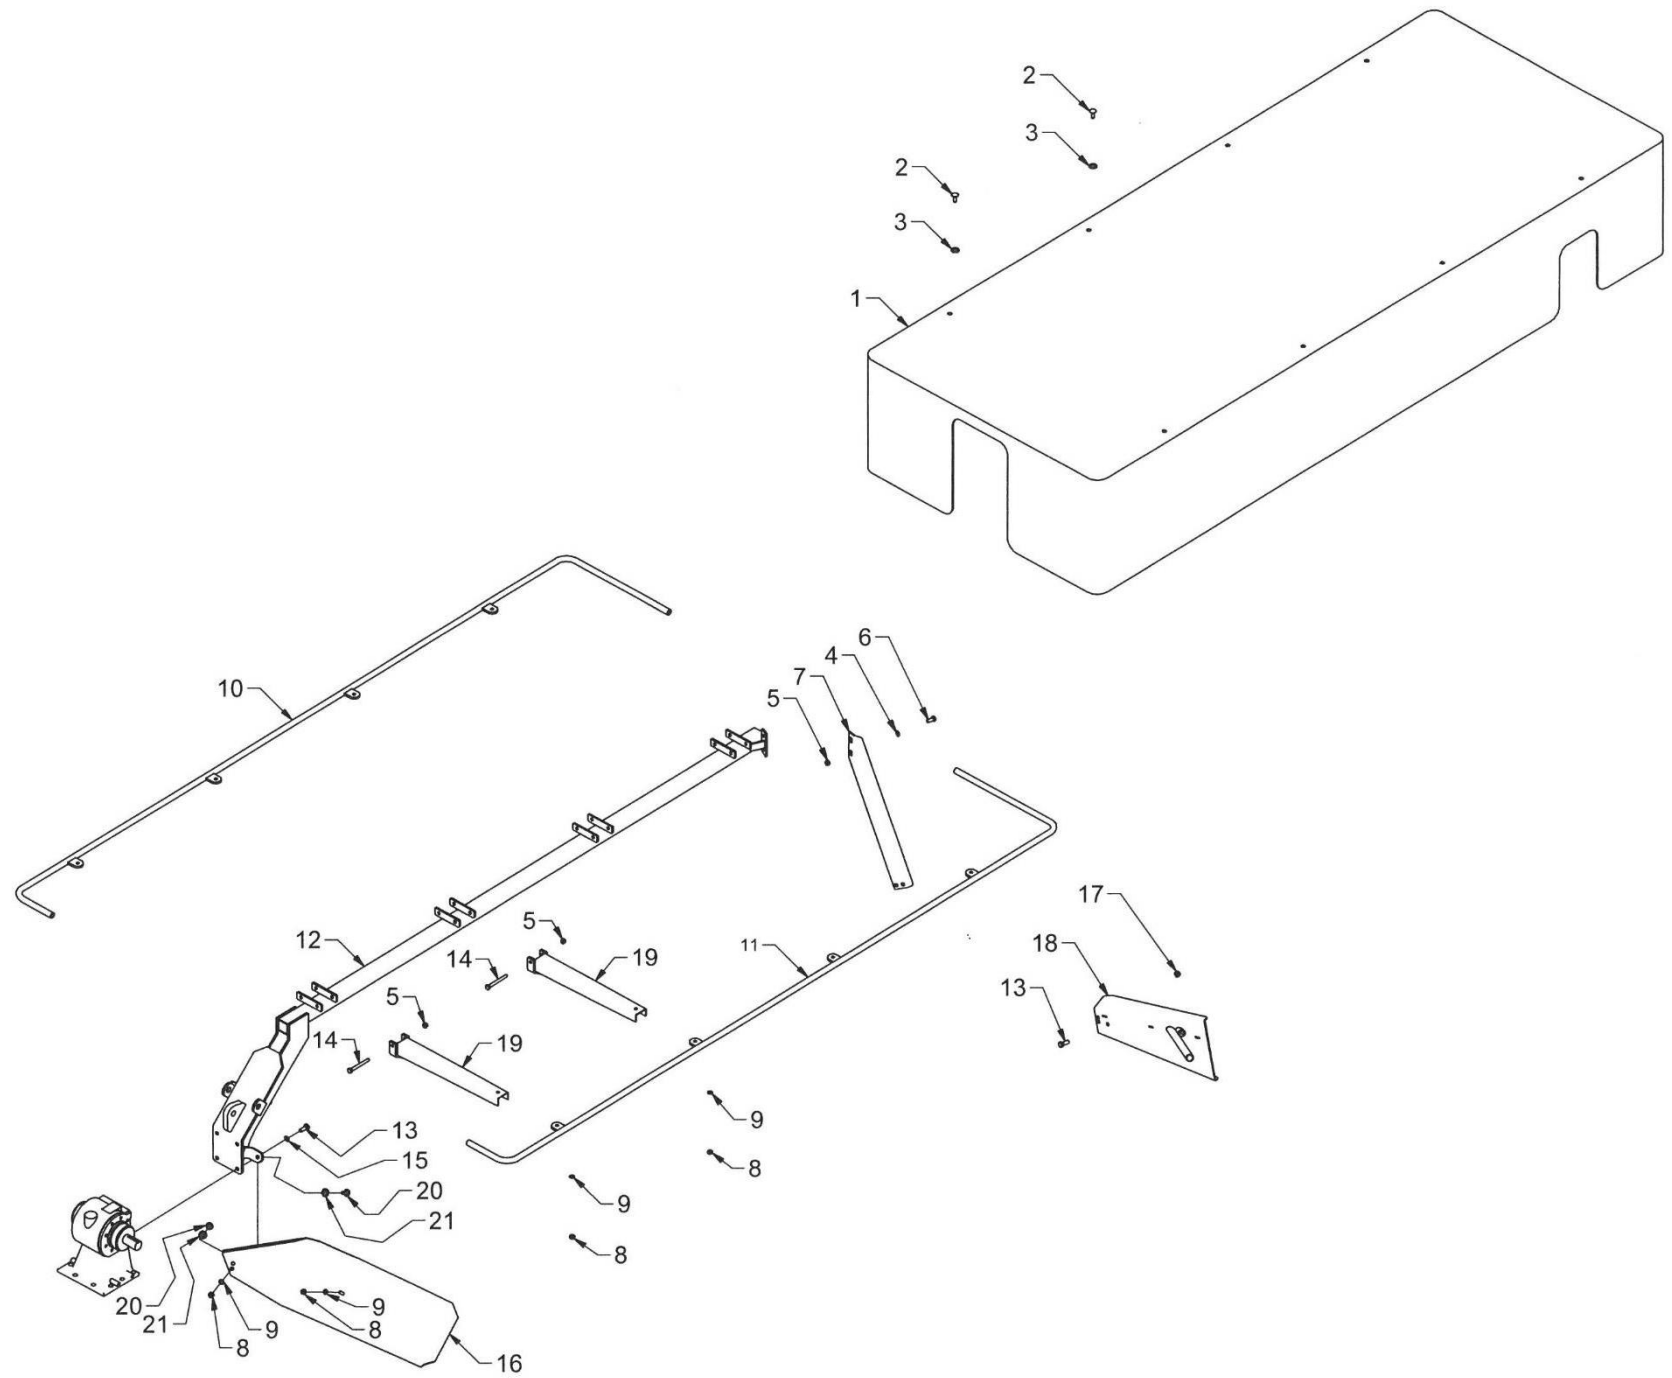

Nr. No. Nr. No.	Vare nr. Part No. Teil Nr. No.de pièce	Antal Quantity Anzahl Nombre	Beskrivelse	Description	Bezeichnung	Désignation	Bemærkninger Remarks Bemerkung Remarques
1	57470	1	Dug sort	Canvas Black	Tuch Swarz	Toile noir	
2	740150230	8	Bræddebolt	Coach bolt	Brettenschraube	Boulon a tete rone	M10x25 FZB
3	740600032	8	Skive	Washer	Scheibe	Rondelle	30x13x2,0mm.FZB
4	740600030	4	Skive	Washer	Scheibe	Rondelle	22x11x2,0mm.FZB
5	740420010	12	Låsemøtrik	Lock nut	Gegenmutter	Ecrou de freinage	M10 FZB
6	740210310	4	Sætskrue	Bolt	Bolzen	Boulon	M10x25 FZB
7	57171	1	Beslag	Fitting	Beschlag	Garniture	
8	740390010	10	Møtrik	Nut	Mutter	Ecrou	M10 6KT FZB
9	740770025	10	Tandskive	Sprocket	Zahnradzscheibe	Rondelle dentees	10,5mm.FZB
10	57447	1	Bøjle,forreste	Hoop,front	Bügel,vord	Etrier,avant	
11	57446	1	Bøjle,bagerste	Hoop,rear	Bügel,hintere	Etrier,arrière	
12	57471	1	Udligger	Carrying frame	Ausleger	Barre porteuse	
13	740210405	6	Bolt	Bolt	Bolzen	Boulon	M12x30 FZB
14	740211370	8	Bolt	Bolt	Bolzen	Boulon	M10x95 FZB
15	740770030	6	Tandskive	Sprocket	Zahnradzscheibe	Rondelle dentees	12,5mm.FZB
16	57112	1	Skårsamler,venstre	Swathdeflector,left	Schwadreden,links	Deflecteur,gauche	
17	740420012	2	Låsemøtrik	Lock nut	Gegenmutter	Ecrou de freinage	M12 FZB
18	57113	1	Skårsamler,Højre	Swathdeflector,right	Schwadreden,rechts	Deflecteur,droite	
19	57114	8	Beslag	Fitting	Beschlag	Garniture	
20	740150230	2	Bræddebolt	Coach bolt	Brettenschraube	Boulon a tete rone	M10x30 FZB
21	740600038	2	Skive	Washer	Scheibe	Rondelle	14x30x2,0mm.FZB