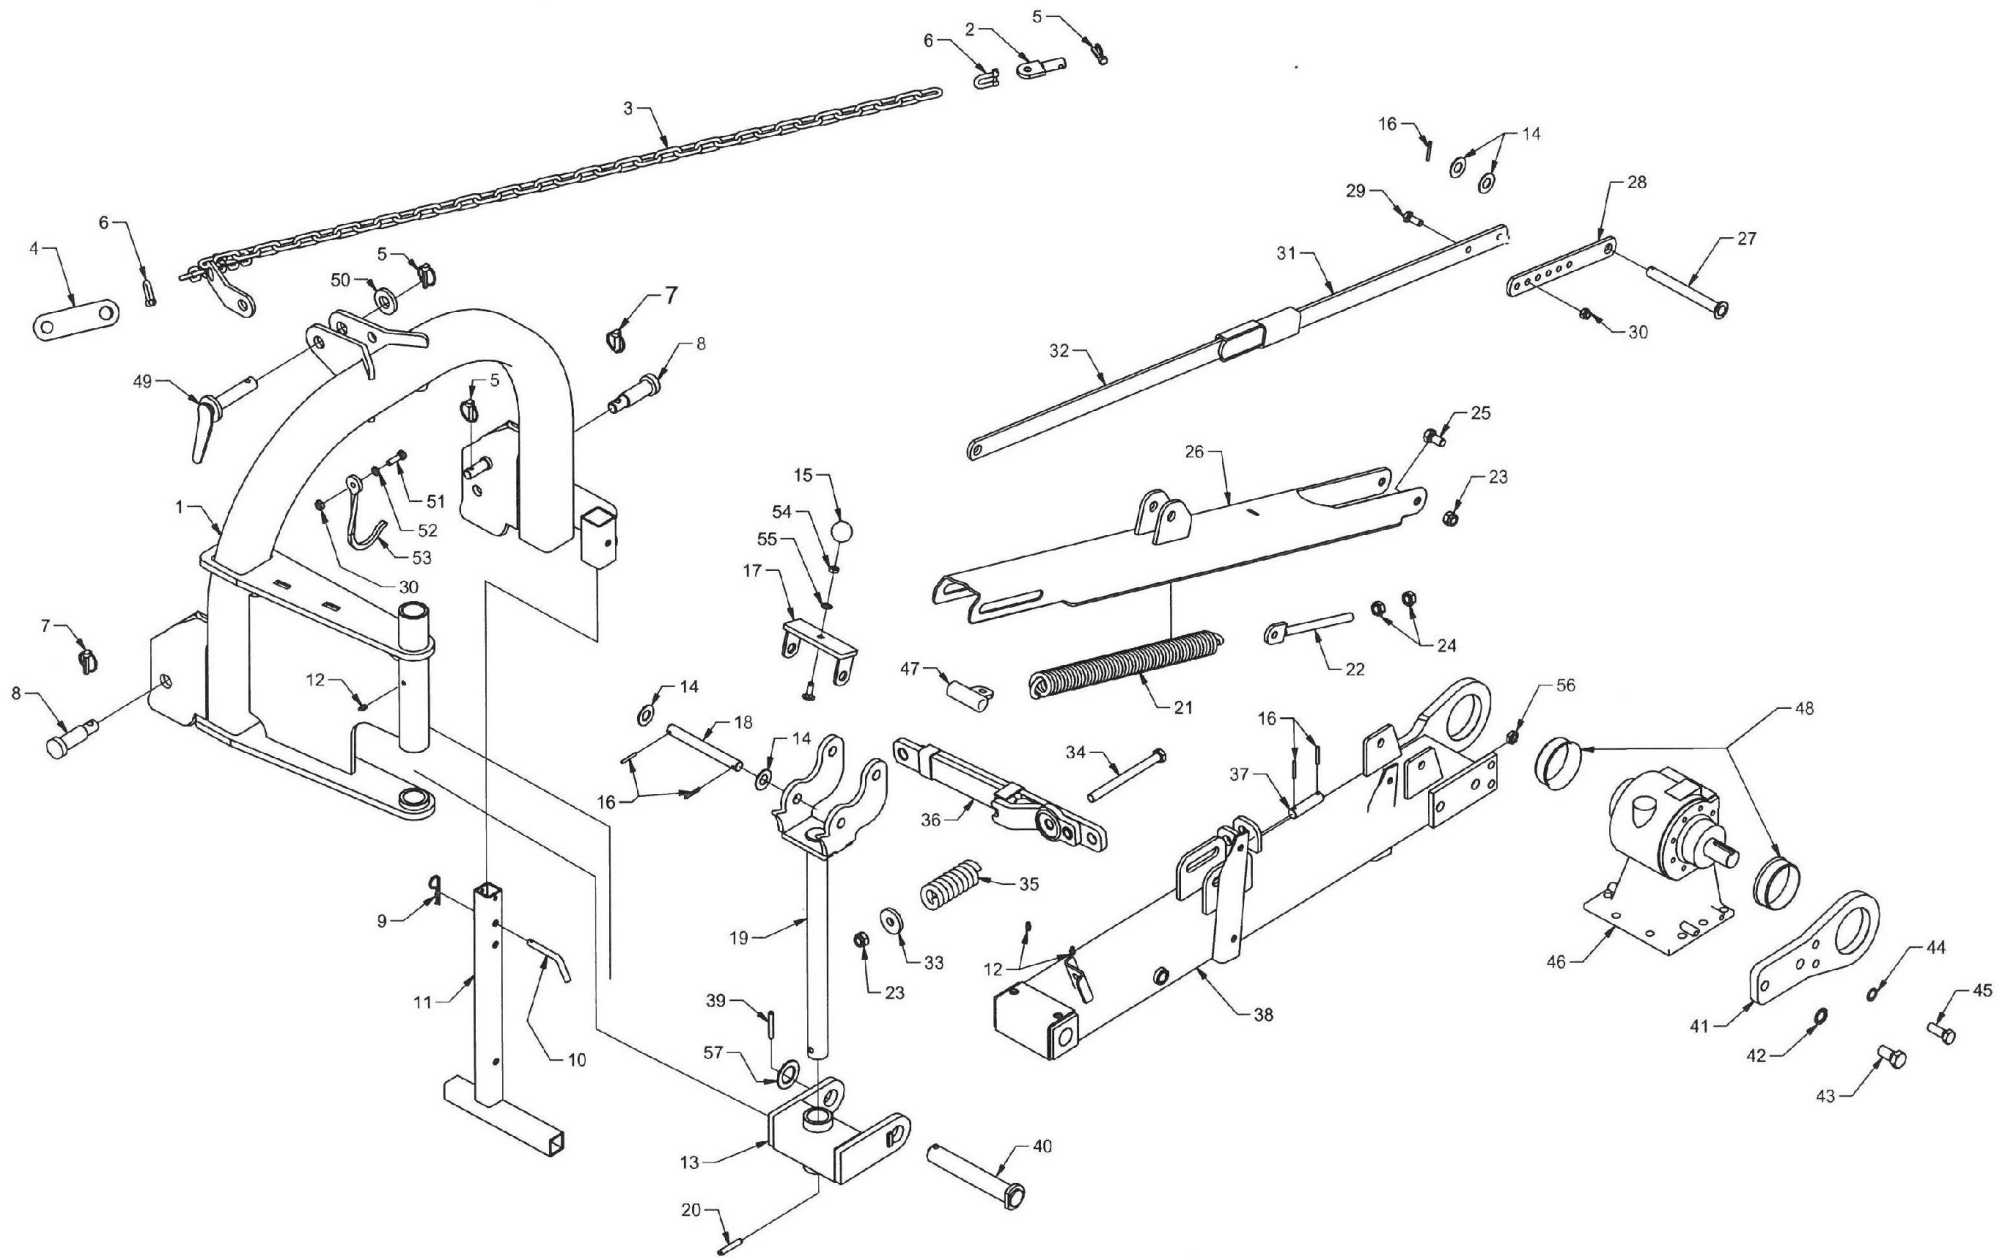

Nr. No. Nr. No.	Vare nr. Part No. Teil Nr. No.de pièce	Antal Quantity Anzahl Nombre	Beskrivelse	Description	Bezeichnung	Désignation	Bemærkninger Remarks Bemerkung Remarques
1	57405	1	Trepunktsophæng	Three-point lift	Dreipunkt-Anbau	Attelage trois points	
2	57002	1	Bolt	Bolt	Bolzen	Boulon	
3	57303	1	Kæde	Chain	Kette	Chainette	
4	57004	2	Beslag	Fitting	Beschlag	Garniture	
5	1210080	3	Sikringssplit	Safety pin	Sicherungssplint	Goupille de surete	8,0mm.
6	57001	2	Sjækkel	Assembly joint	Sammelglied	Jointure d'ajustage	5/16" FZB
7	1210100	2	Sikringssplit	Safety pin	Sicherungssplint	Goupille de surete	10mm.
8	57307	2	Træktap	Towning pin	Ziehzapfen	Broche de traction	
9	1220035	1	Hårnålesplit	Cotter	Splint	Goupille	3,5mm.
10	15558	1	Bolt	Bolt	Bolzen	Boulon	
11	57406	1	Støtteben	Support	Stützbein	Stabilisateur	
12	881500240	3	Smørenippel	Lubricator nipple	Schmiernippel	Graisneur	M8x1,25mm.
13	57007	1	Forbindelsesramme	Connecting frame	Verbindungsrahmen	Chassis de liaison	
14	740600045	4	Skive Washer	Scheibe	Rondelle		42x21x2,0mm.FZB
15	41452	1	Håndtag	Handle	Hebel	Manche à pommeau	M10xø40mm.
16	741190105	5	Spændstift	Special pin	Spannstift	Goupille mecanindus	5x40mm.
17	57008	1	Lås	Lock	Schloss	Serrure	
18	57009	1	Aksel	Shaft	Welle	Arbre	
19	57316	1	Ophængsgaffel	Suspension fork	Aufhängegabel	Fourche de suspension	
20	741190295	1	Spændstift	Special pin	Spannstift	Goupille mecanindus	10x60mm.
21	57011	1	Trækfjeder	Tension spring	Zugfeder	Ressort de traction	
22	57012	1	Øjebolt	Eye bolt	Augenbolzen	Boulon à oeil	M12 FZB
23	740420016	2	Låsemøtrik	Lock nut	Gegenmutter	Ecrou de freinage	M16 FZB
24	740390016	2	Møtrik	Nut	Mutter	Ecrou	M16 FZB
25	740210540	2	Bolt	Bolt	Bolzen	Boulon	M16x30 FZB
26	57315	1	Aflaster	Unloading device	Entlastungsvorrichtung	Déchargeur	
27	57014	1	Aksel	Shaft	Welle	Arbre	
28	57312	2	Stabilisator	Stabilizer	Stabilisator	Stabilisateur	
29	740210405	4	Bolt	Bolt	Bolzen	Boulon	M12x30 FZB
30	740420012	5	Låsemøtrik	Lock nut	Gegenmutter	Ecrou de freinage	M12