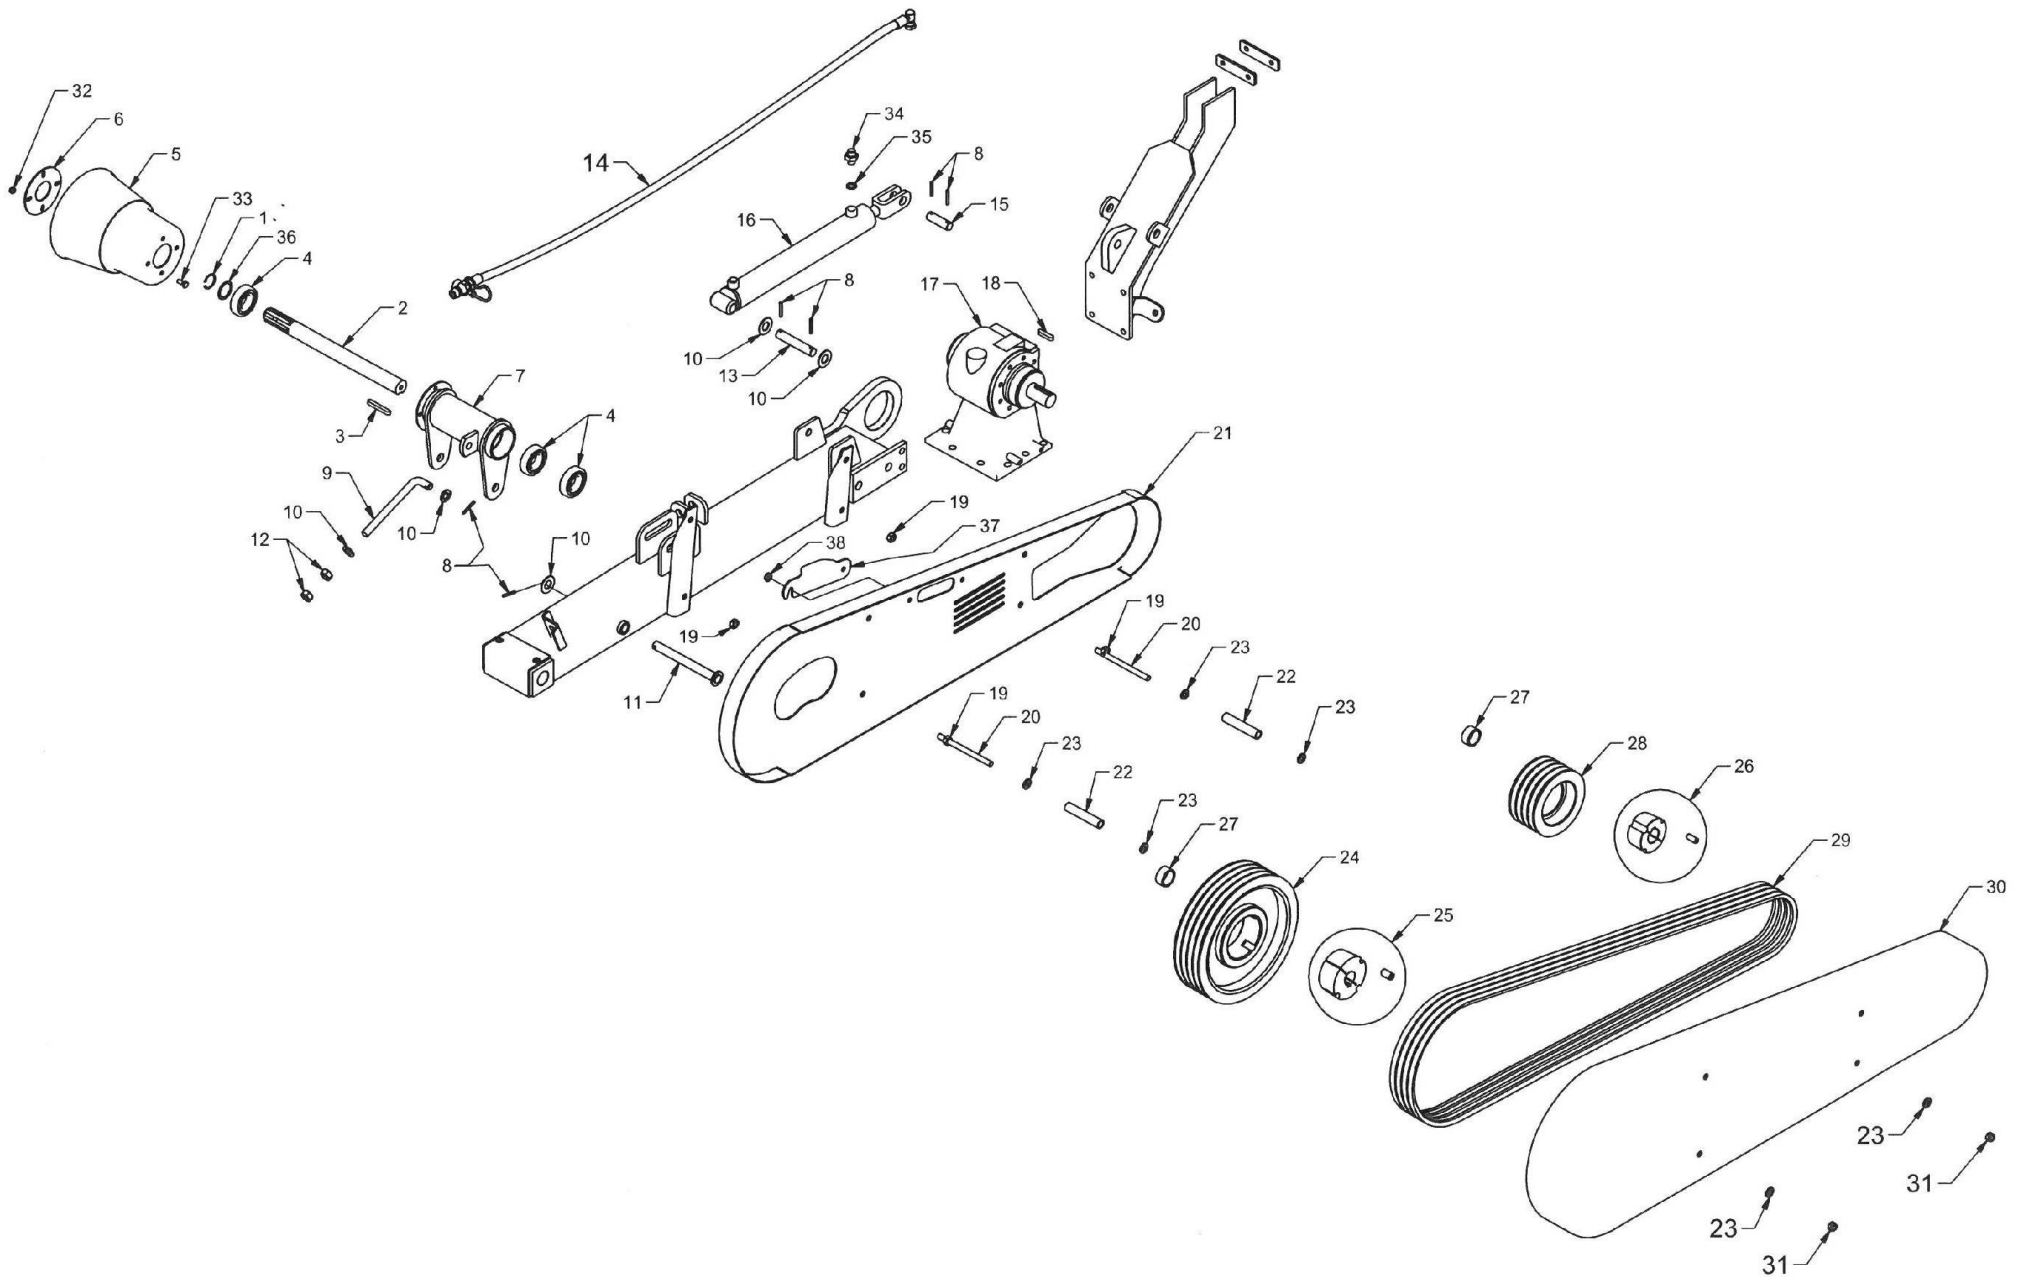

Nr. No. Nr. No.	Vare nr. Part No. Teil Nr. No.de pièce	Antal Quantity Anzahl Nombre	Beskrivelse	Description	Bezeichnung	Désignation	Bemærkninger Remarks Bemerkung Remarques
1	741140035	1	Låsering	Lock ring	Schließring	Jonc d'arrêt	U. 35 mm, 2,5 mm
2	57170	1	Aksel	Shaft	Welle	Arbre	
3	61106	1	Pasfeder	Flat key	Federkeil	Clavette	A8x10x50mm.
4	1162072	3	Kugleleje	Ball bearing	Kugellager	Roulement à billes	6207 2RS
5	1418410	1	PTO.skærm	PTO.cover	PTO.Deckel	PTO.coverture	
6	42446	1	Beslag	Fitting	Beschlag	Garniture	
7	57027	1	PTO.beslag	PTO.Bracket	PTO.Beschlag	PTO.Garniture	
8	741180220	6	Split	Pin	Splint	Goupille	5x32mm
9	57028	1	Strammebolt	Tightening bolt	Spannbolzen	Boulon de tendeur	
10	740600045	5	Skive	Washer	Scheibe	Rondelle	42x21x2,0mm.FZB
11	57029	1	Aksel	Shaft	Welle	Arbre	
12	740390016	2	Møtrik	Nut	Mutter	Ecrou	M16 FZB
13	57030	1	Aksel	Shaft	Welle	Arbre	
14	42417	1	Hydraulikslange	Hydraulic hose	Hydraulikschlauch	Tuyau hydraulique	2750 mm.
15	57032	1	Aksel	Shaft	Welle	Arbre	
16	57033	1	Hydraulikcylinder	Hydraulic cylinder	Hydraulikzylinder	Cylindre de hydraulique	
17	57024	1	Vinkelgear komplet	Angular gear Complete	Winkelgetriebe Komplett	Vitesse angulaire complete	
18	57034	1	Pasfeder	Flat key	Federkeil	Clavette	A8x10x45mm.
19	740390012	8	Møtrik	Nut	Mutter	Ecrou	M12 FZB
20	57035	4	Bolt	Bolt	Bolzen	Boulon	M12
21	57036	1	Skærm	Guard	Schutz	Protection	
22	57038	4	Afstandsør	Spacing piece	Abstandsrohr	Entretoise	
23	740600032	12	Skive	Washer	Scheibe	Rondelle	30x13x2,0mm.FZB
24	57039	1	Kilremskive	Pulley	Keilriemenscheibe	Poulie	
25	46123	1	Bøsning	Bush	Burchse	Douille	TB 3020-ø35mm.
26	57139	1	Bøsning	Bush	Burchse	Douille	TB 2517-ø35mm.
27	10524	2	Bøsning	Bush	Burchse	Douille	20mm.
28	57040	1	Kilremskive	Pulley	Keilriemenscheibe	Poulie	
29	57041	4	Kilerem	V-belt	Keilriemen	Courroie	SPB 2800
30	57442	1	Skærm	Guard	Schutz	Protection	
31	740420012	4	Låsemøtrik	Lock nut	Gegenmutter	Ecrou de freinage	M12 FZB
32	740420008	4	Låsemøtrik	Lock nut	Gegenmutter	Ecrou de freinage	M8
33	740210185	4	Bolt	Bolt	Bolzen	Boulon	M8x20 FZB
34	57119	1	Brystnippel	Hexagon nipple	Brustnippel	Mamelon	3/8"xø1mm.
35	42418	1	Kobberskive	Copper washer	Kupferscheibe	Rondelles cuivre	3/8"
36	354510	1	Skive	Washer	Scheibe	Rondelle	35x45x1,0 mm
37	46148	1	Skærm	Guard	Schutz	Protection	
38	740420011	2	Flangelåsemøtrik	Lock nut	Gegenmutter	Ecrou de freinage	M10 FZB