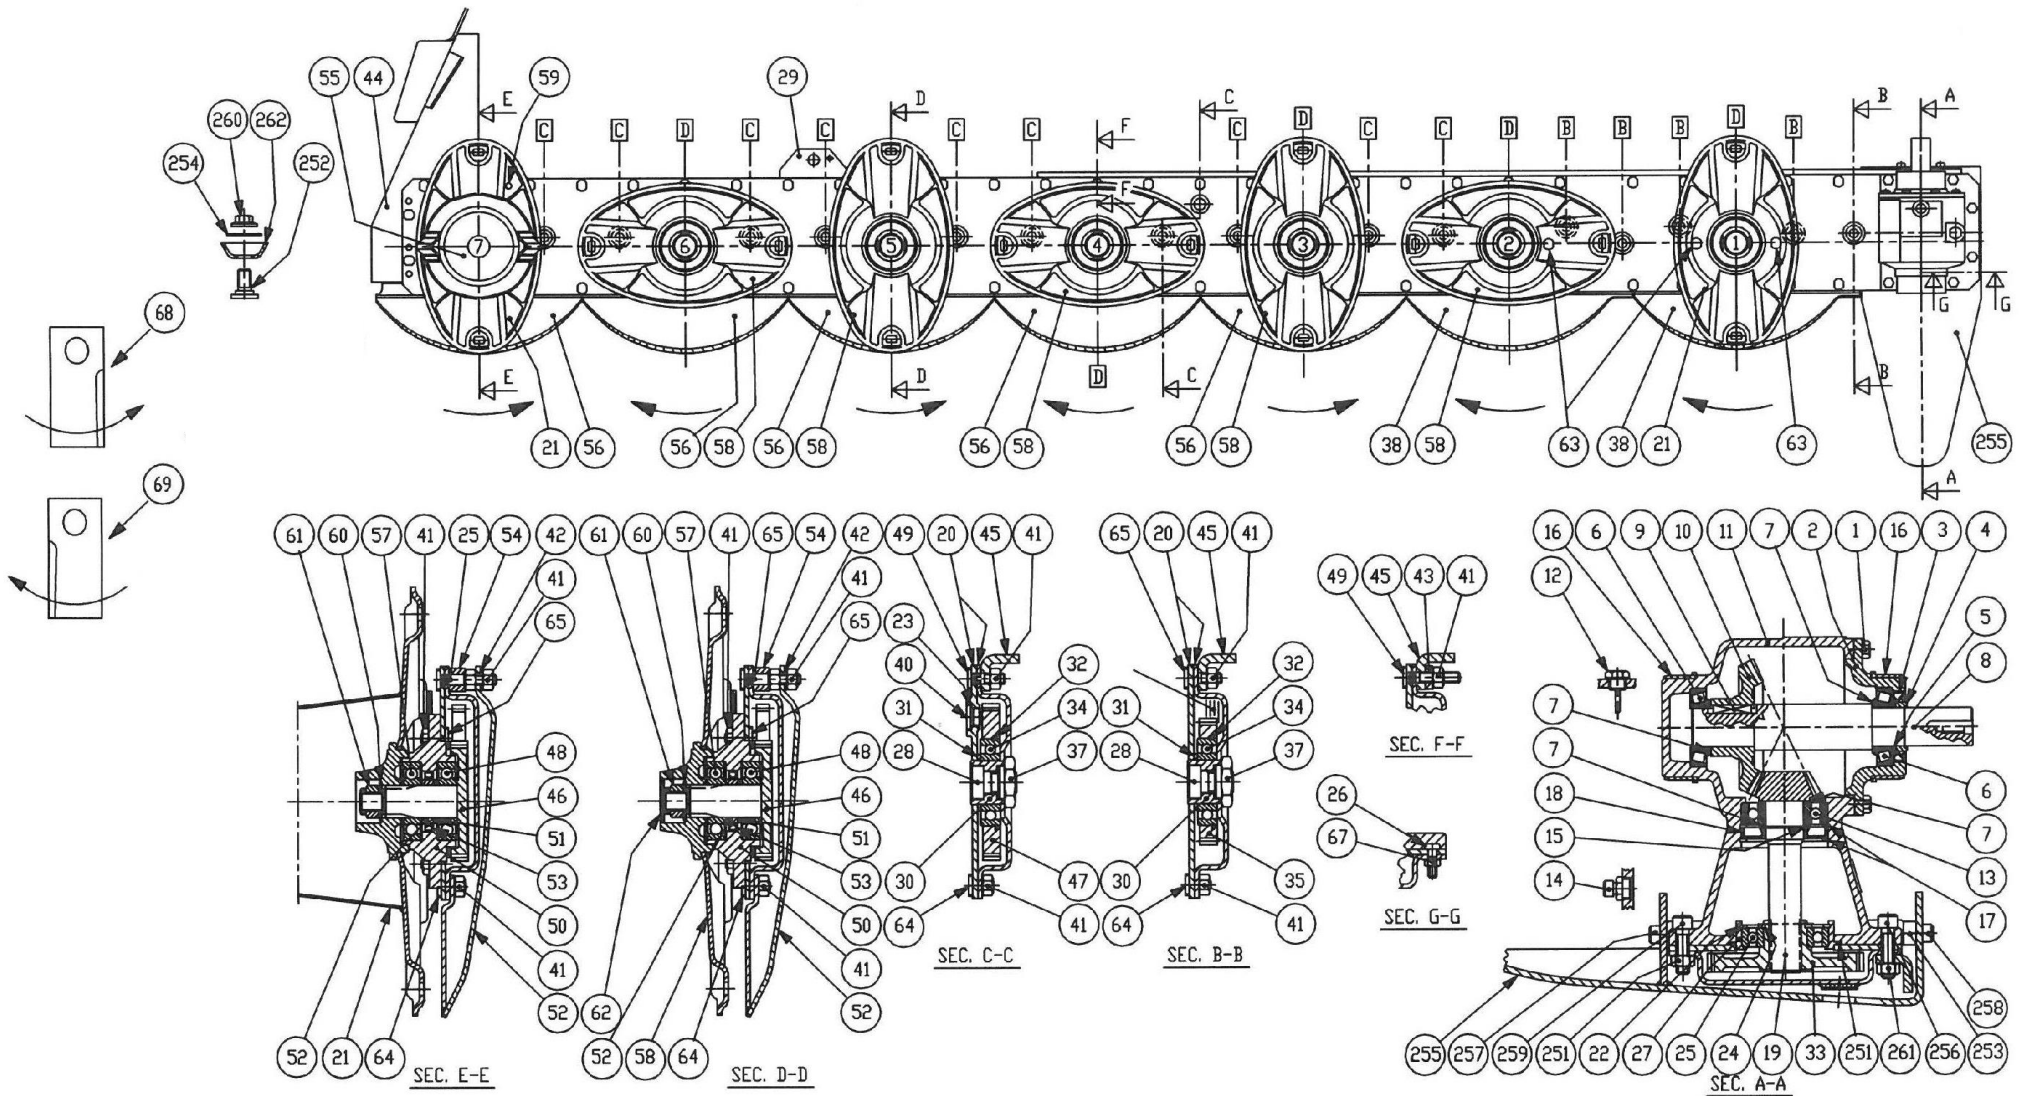

Nr. No. Nr. No.	Vare nr. Part No. Teil Nr. No.de pièce	Antal Quantity Anzahl Nombre	Beskrivelse	Description	Bezeichnung	Désignation	Bemærkninger Remarks Bemerkung Remarques
1	57049	8	Bolt	Bolt	Bolzen	Boulon	M10x22 FZB
2	57050	1	Dæksel	Cover	Deckel	Couvercle	
3	57051	1	Pakdåse	Seal box	Stopfbuchse	Presse étoupe	45x65x10mm
4	57052	1	Bøsning	Bush	Buchse	Douille	
5	57053	1	O-ring	O-ring	O-ring	O-anneau	34,59x2,62mm.
6	1130207	2	Kugleleje	Ball bearing	Kugellager	Roulement à billes	30207
7	57055	3	Skive	Washer	Scheibe	Rondelle	
8	57056	1	Aksel	Shaft	Welle	Arbre	
9	57057	1	Pasfeder	Flat key	Paßfeder	Clavette	10x8x35mm.
10	57058	1	Kronhjul	Crown wheel	Kronrad	Couronne dentee	
11	57059	1	Gearhus	Gearcase	Getriebegehäuse	Boite de vitesses	
12	57060	1	Prop	Plug	Stopsel	Bouchon	3/8"
13	1163070	1	Kugleleje	Ball bearing	Kugellager	Roulement à billes	6307
14	57061	1	Prop	Plug	Stopsel	Bouchon	3/8"
15	57064	1	Pakdåse	Seal box	Stopfbuchse	Presse étoupe	35x80x10mm.
16	57062	2	Bøsning	Bush	Buchse	Douille	
17	57063	2	Låsering	Lock ring	Schliebring	Jonc d'arret	80mm.
18	741141035	1	Låsering	Lock ring	Schliebring	Jonc d'arret	35mm. Udv.
19	57065	1	Notaksel	Spline axle	Nutenwelle	Arbre cannele	
20	57143	1	Gearkasse	Gearcase	Getriebegehäuse	Boite de vitesses	
21	57122	2	Skive med hat	Disc w. hat	Aussenscheibe m. Top	Disque avec chapeau f. 4mm knives	
22	57063	1	Låsering	Lock ring	Schliebring	Jonc d'arret	80mm.
23	57138	3	Pakring	Seal box	Stopfbuchse	Presse étoupe	17x22x1,5mm.
24	741141040	1	Låsering	Lock ring	Schliebring	Jonc d'arret	40mm.
25	1162080	1	Kugleleje	Ball bearing	Kugellager	Roulement à billes	6208
26	57068	4	Bolt	Bolt	Bolzen	Boulon	M8x25 FZB
27	57069	1	Bøsning	Bush	Buchse	Douille	
28	57070	15	Bolt	Bolt	Bolzen	Boulon	M20x30 FZB
29	57071	1	Transportbeslag	Transport fitting	Transport Beschlag	Garniture de transport	
30	57128	15	Bøsning	Bush	Buchse	Douille	
31	57073	15	Afstandsplade	Spacer	Abstands Plate	Entretoise	
32	57125	15	Låsering	Lock ring	Schliebring	Jonc d'arret	80mm.
33	57123	1	Tandhjul	Sprocket wheel	Zahnrad	Pignon à chaîne	Z 45 M3
34	11620803	15	Kugleleje	Ball bearing	Kugellager	Roulement à billes	6208 N / C3
35	57127	5	Tandhjul	Sprocket wheel	Zahnrad	Pignon à chaîne	Z 36 M3
37	57126	15	Møtrik	Nut	Mutter	Ecrou	M20x10,2x1,1
38	57079	2	Stenbeskytter	Stone protection	Steinschutz	Protection de pierre	
39	57080	2	Stift	Pin	Stift	Goupille	10x12mm.